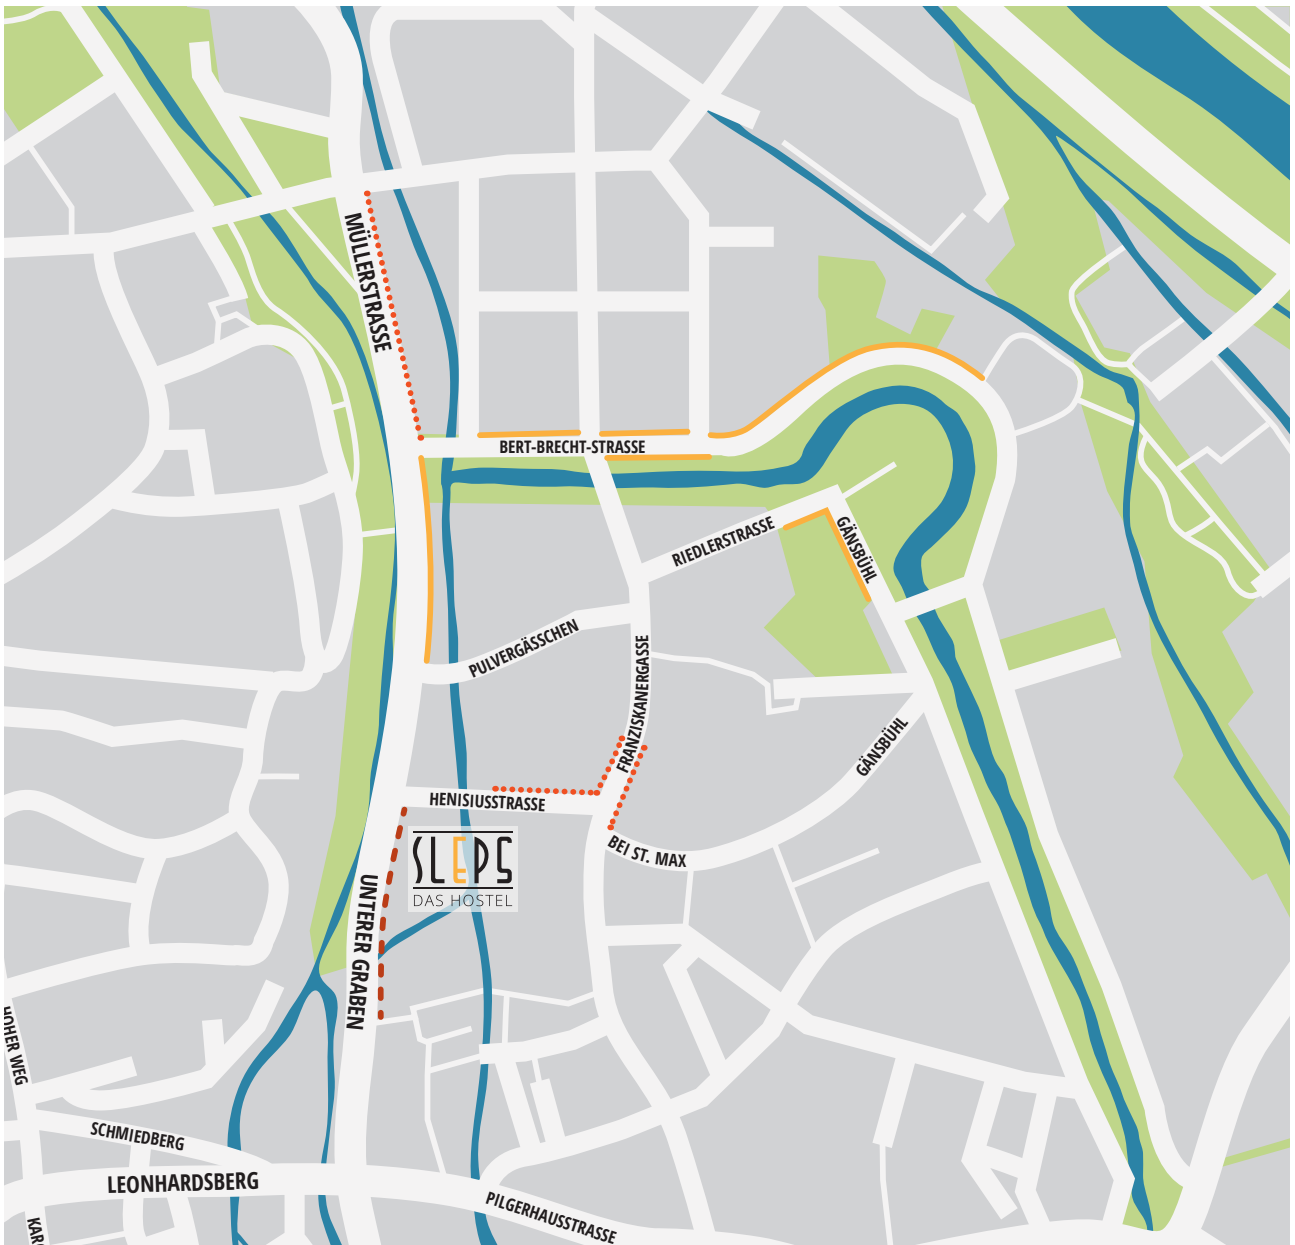

SO FINDEN SIE IHREN WEG ZU UNS!

Hier können Sie parken.

- freies Parken
- ⋯ 2 Stunden mit Parkscheibe, 18:00 bis 10:00 Uhr freies Parken
- - - gebührenpflichtig, 20:30 bis 9:30 Uhr freies Parken